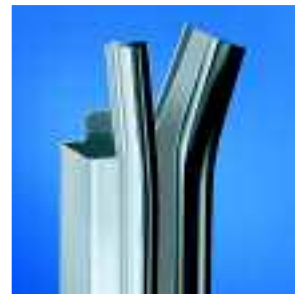

**MANOVRA PER SERRANDE  
DI GRANDI DIMENSIONI.**

*Motoriduttore laterale  
trifase a 380 V:  
l'avvolgimento avviene  
su albero in tubo di  
acciaio di diametro  
e spessore elevati  
poggiato lateralmente  
su apposite mensole.*

*Possibilità di inserire  
elementi con finestrelle  
in metacrilato.*

*Possibilità di inserire  
speciali ritegni laterali  
antivento.*

*Guide laterali in acciaio  
zincato, complete di  
guarnizioni, di sezione  
speciale da mm 85 o  
da mm 110 in funzione  
delle dimensioni della  
serranda.*