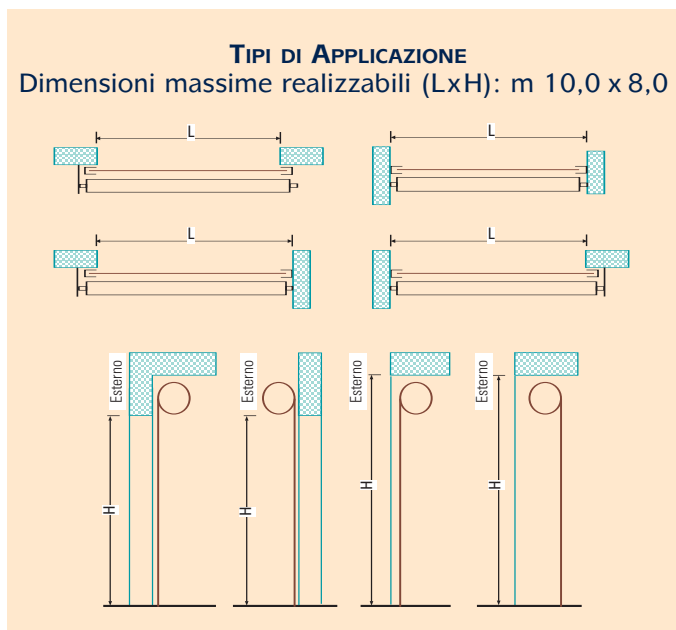

# La serranda innovativa per tecnologia e versatilità

La nuova serranda Isola della Pastore risponde a esigenze di versatilità, robustezza, silenziosità, facilità di manovra ed ottimo isolamento.

La serranda ha il telo costituito da elementi di nuovo design a doppia parete in acciaio, con interposto poliuretano ad alta densità, agganciati e snodati a cerniera, completi di ritegni laterali in nylon antirumore.

**MANOVRA PER SERRANDE  
DI GRANDI DIMENSIONI.**

*Motoriduttore laterale  
trifase a 380 V:  
l'avvolgimento avviene  
su albero in tubo di  
acciaio di diametro  
e spessore elevati  
poggiato lateralmente  
su apposite mensole.*