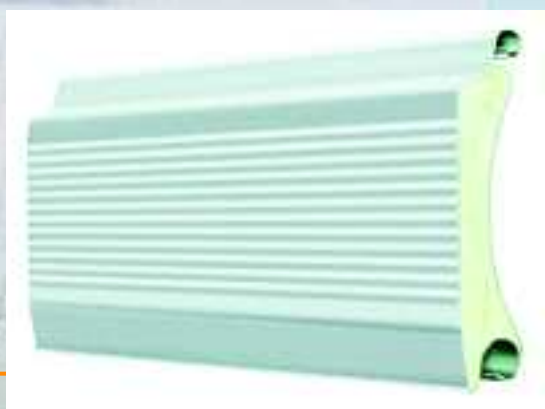

La serranda innovativa per tecnologia e versatilità

La nuova serranda Isola della Pastore risponde a esigenze di versatilità, robustezza, silenziosità, facilità di manovra ed ottimo isolamento.

La serranda ha il telo costituito da elementi di nuovo design a doppia parete in acciaio, con interposto poliuretano ad alta densità, agganciati e snodati a cerniera, completi di ritegni laterali in nylon antirumore.

La tecnologia costruttiva adottata consente, come per tutta la produzione Pastore, di ottenere risultati eccellenti dal punto di vista della sicurezza, anche per dimensioni rilevanti e applicazioni speciali.

L'elevata resistenza alla trazione unita alla notevole flessibilità degli elementi consentono di ammortizzare senza danni eventuali urti al telo.

RAL 9016 bianco

Disponibile
con finitura zincata
o in 4 colori RAL

RAL 9006 alluminio

RAL 9002 bianco grigio

RAL 8014 marrone