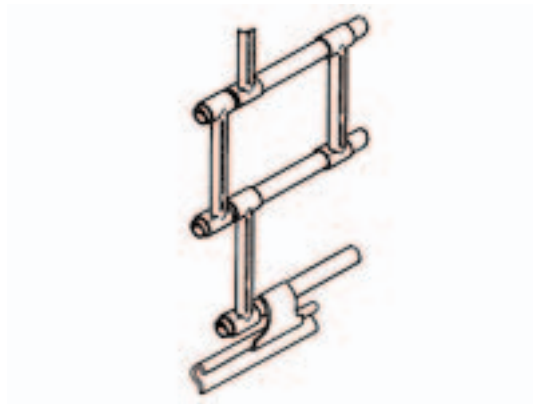

MODELLO GALA TUBOLARE IN ACCIAIO ZINCATO: Elementi telo

Catena laterale in guida

PASTORE Chiusure di Sicurezza S.p.A.
Strada Settimo, 399/13 - 10156 Torino Italy - Tel +39 011 96 24 971 - Fax +39 011 96 24 991
www.pastore.biz - info@pastore.biz