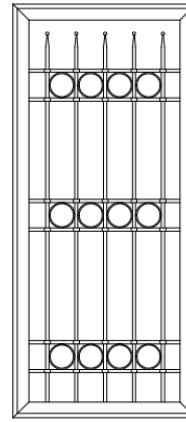

# COMBI

Chiusure di Sicurezza

- Costruite in acciaio zincato a caldo e verniciate a polveri di poliestere.
- Telo potenziato da apposito collegamento antistrappo tra i listelli.
- Grata composta da tubolari perimetrali piatti verticali e tondi pieno orizzontale.
- Alta resistenza agli agenti atmosferici.
- Il montaggio è particolarmente facilitato dal sistema a telaio oppure da quello con falso telaio da premurare.
- Speciali profili consentono anche di realizzare persiane senza battuta inferiore.
- Cerniere a 4 lembi con funzione di anti-sfilamento.
- Rostranti antistrappo.
- Serratura a cilindro profilo Europeo con maniglia per la grata con tre punti di chiusura.
- Serratura a cilindro profilo Europeo per la persiana con tre punti di chiusura.
- Il prodotto viene fornito con telaio assemblato e privo di fori per le aste delle serrature (da forare in cantiere)
- Colori a scelta nell'ampia gamma della tabella Ral.
- Extra per colorazioni finto legno.

**MODELLI DISPONIBILI**

**P/45**

**P/H**

**P/RET**

**P/I**

**P/N**

**P/LB**

**P/ILB**

**P/IB**

**P/LH**

**P/PH**

**P/P**

**P/L**

**P/I2**

**P/I3**