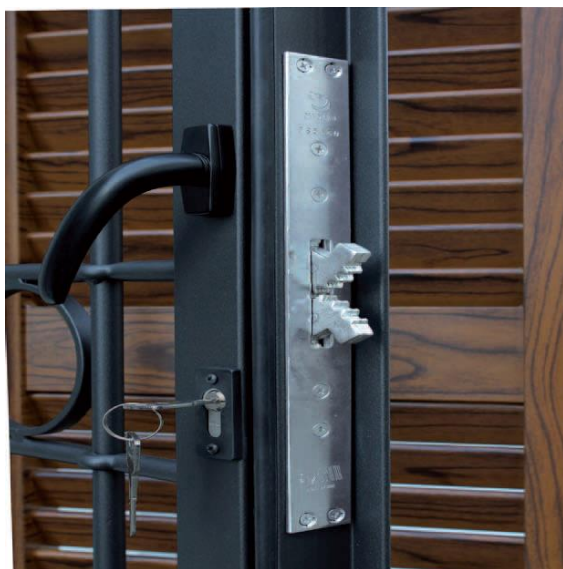

# COMBI

Chiusure di Sicurezza

- Costruite in acciaio zincato a caldo e verniciate a polveri di poliestere.
- Telo potenziato da apposito collegamento antistrappo tra i listelli.
- Grata composta da tubolari perimetrali piatti verticali e tondi pieno orizzontale.
- Alta resistenza agli agenti atmosferici.
- Il montaggio è particolarmente facilitato dal sistema a telaio oppure da quello con falso telaio da premurare.
- Speciali profili consentono anche di realizzare persiane senza battuta inferiore.
- Cerniere a 4 lembi con funzione di anti-sfilamento.
- Rostranti antistrappo.
- Serratura a cilindro profilo Europeo con maniglia per la grata con tre punti di chiusura.
- Serratura a cilindro profilo Europeo per la persiana con tre punti di chiusura.
- Il prodotto viene fornito con telaio assemblato e privo di fori per le aste delle serrature (da forare in cantiere)
- Colori a scelta nell'ampia gamma della tabella Ral.
- Extra per colorazioni finto legno.

*Particolare serratura*

*Particolare cerniere*