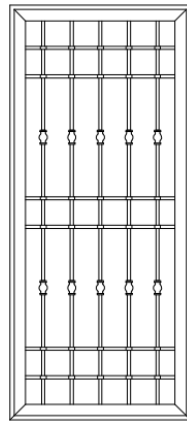

# COMBI

Chiusure di Sicurezza

- Costruite in acciaio zincato a caldo e verniciate a polveri di poliestere.
- Telo potenziato da apposito collegamento antistrappo tra i listelli.
- Grata composta da tubolari perimetrali piatti verticali e tondi pieno orizzontale.
- Alta resistenza agli agenti atmosferici.
- Il montaggio è particolarmente facilitato dal sistema a telaio oppure da quello con falso telaio da premurare.
- Speciali profili consentono anche di realizzare persiane senza battuta inferiore.
- Cerniere a 4 lembi con funzione di anti-sfilamento.
- Rostranti antistrappo.
- Serratura a cilindro profilo Europeo con maniglia per la grata con tre punti di chiusura.
- Serratura a cilindro profilo Europeo per la persiana con tre punti di chiusura.
- Il prodotto viene fornito con telaio assemblato e privo di fori per le aste delle serrature (da forare in cantiere)
- Colori a scelta nell'ampia gamma della tabella Ral.
- Extra per colorazioni finto legno.

**MODELLI DISPONIBILI**

**P/45**

**P/H**

**P/RET**

**P/I**

**P/N**

**P/LB**

**P/ILB**

**P/IB**

**P/LH**

**P/PH**

**P/P**

**P/L**

**P/I2**

**P/I3**