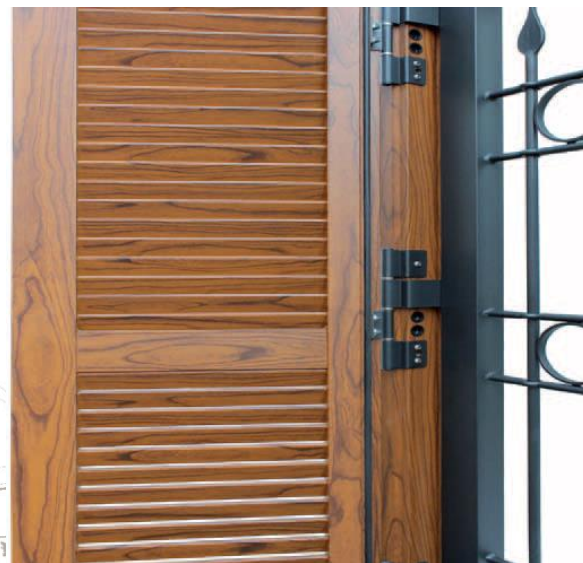

Particolare cerniere

Pastore s.r.l.

Interporto Sito Nord - Undicesima Strada, 1
10040 Rivalta di Torino (TO) - Italy
Tel +39 011 27 31 672 - Fax +39 011 22 38 950

PIVA 10796530011
REA TO - 1162793

info@pastoresrl.it
www.pastoresrl.it