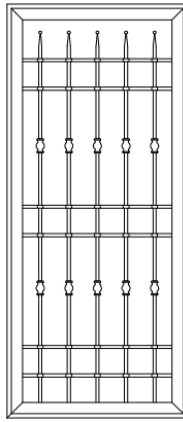

# COMBI

Chiusure di Sicurezza

- Costruite in acciaio zincato a caldo e verniciate a polveri di poliestere.
- Telo potenziato da apposito collegamento antistrappo tra i listelli.
- Grata composta da tubolari perimetrali piatti verticali e tondi pieno orizzontale.
- Alta resistenza agli agenti atmosferici.
- Il montaggio è particolarmente facilitato dal sistema a telaio oppure da quello con falso telaio da premurare.
- Speciali profili consentono anche di realizzare persiane senza battuta inferiore.
- Cerniere a 4 lembi con funzione di anti-sfilamento.
- Rostranti antistrappo.
- Serratura a cilindro profilo Europeo con maniglia per la grata con tre punti di chiusura.
- Serratura a cilindro profilo Europeo per la persiana con tre punti di chiusura.
- Il prodotto viene fornito con telaio assemblato e privo di fori per le aste delle serrature (da forare in cantiere)
- Colori a scelta nell'ampia gamma della tabella Ral.
- Extra per colorazioni finto legno.

**MODELLI DISPONIBILI**

**P/45**

**P/H**

**P/RET**

**P/I**

**P/N**

**P/LB**

**P/ILB**

**P/IB**

**P/LH**

**P/PH**

**P/P**

**P/L**

**P/I2**

**P/I3**