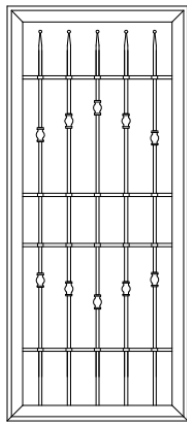

# COMBI

Chiusure di Sicurezza

- Costruite in acciaio zincato a caldo e verniciate a polveri di poliestere.
- Telo potenziato da apposito collegamento antistrappo tra i listelli.
- Grata composta da tubolari perimetrali piatti verticali e tondi pieno orizzontale.
- Alta resistenza agli agenti atmosferici.
- Il montaggio è particolarmente facilitato dal sistema a telaio oppure da quello con falso telaio da premurare.
- Speciali profili consentono anche di realizzare persiane senza battuta inferiore.
- Cerniere a 4 lembi con funzione di anti-sfilamento.
- Rostranti antistrappo.
- Serratura a cilindro profilo Europeo con maniglia per la grata con tre punti di chiusura.
- Serratura a cilindro profilo Europeo per la persiana con tre punti di chiusura.
- Il prodotto viene fornito con telaio assemblato e privo di fori per le aste delle serrature (da forare in cantiere)
- Colori a scelta nell'ampia gamma della tabella Ral.
- Extra per colorazioni finto legno.

**MODELLI DISPONIBILI**

**P/45**

**P/H**

**P/RET**

**P/I**

**P/N**

**P/LB**

**P/ILB**

**P/IB**

**P/LH**

**P/PH**

**P/P**

**P/L**

**P/I2**

**P/I3**